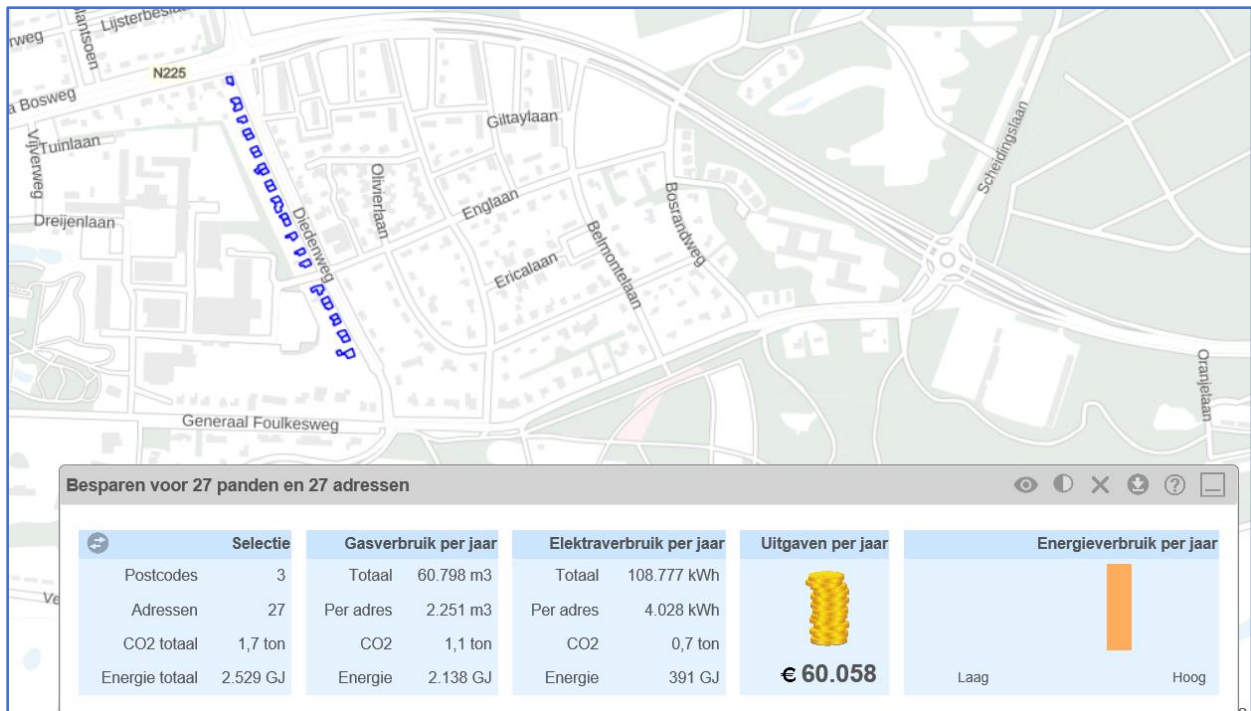

Diedenweg Westzijde