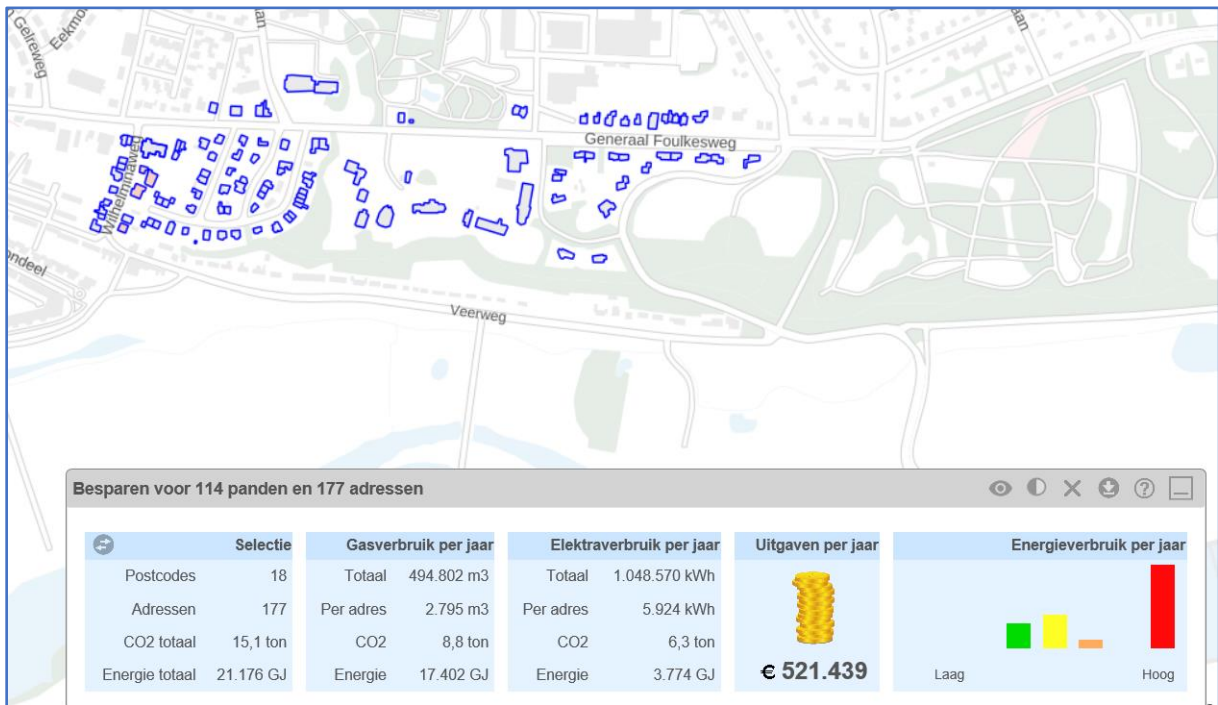

## Kaartjes per wijk

Nassaubuur, Generaal Foulkesweg tussen Diedenweg en Wilhelminaweg, Wilhelminaweg (zuidzijde)

## Veerweg tot Wilhelminaweg