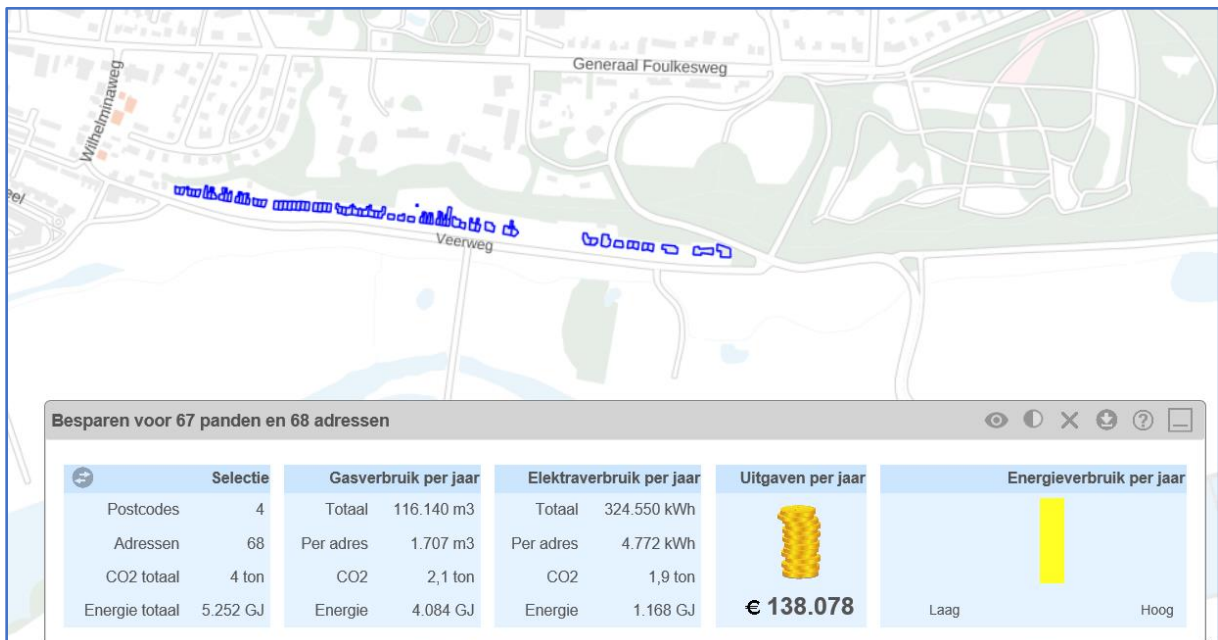

## Kaartjes per wijk

Nassaubuur, Generaal Foulkesweg tussen Diedenweg en Wilhelminaweg, Wilhelminaweg (zuidzijde)

## Veerweg tot Wilhelminaweg