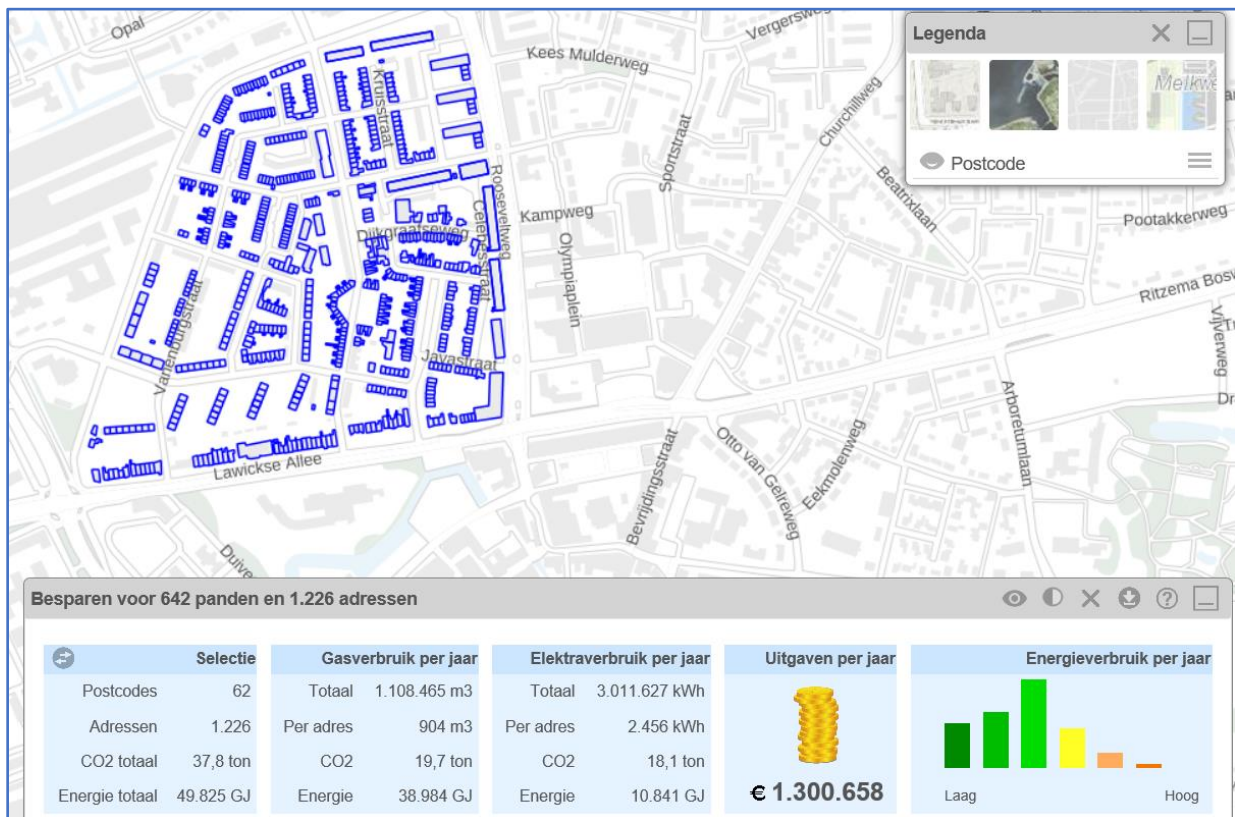

Woningen tussen Lawickse Allee, Van Uvenweg en Rooseveltweg