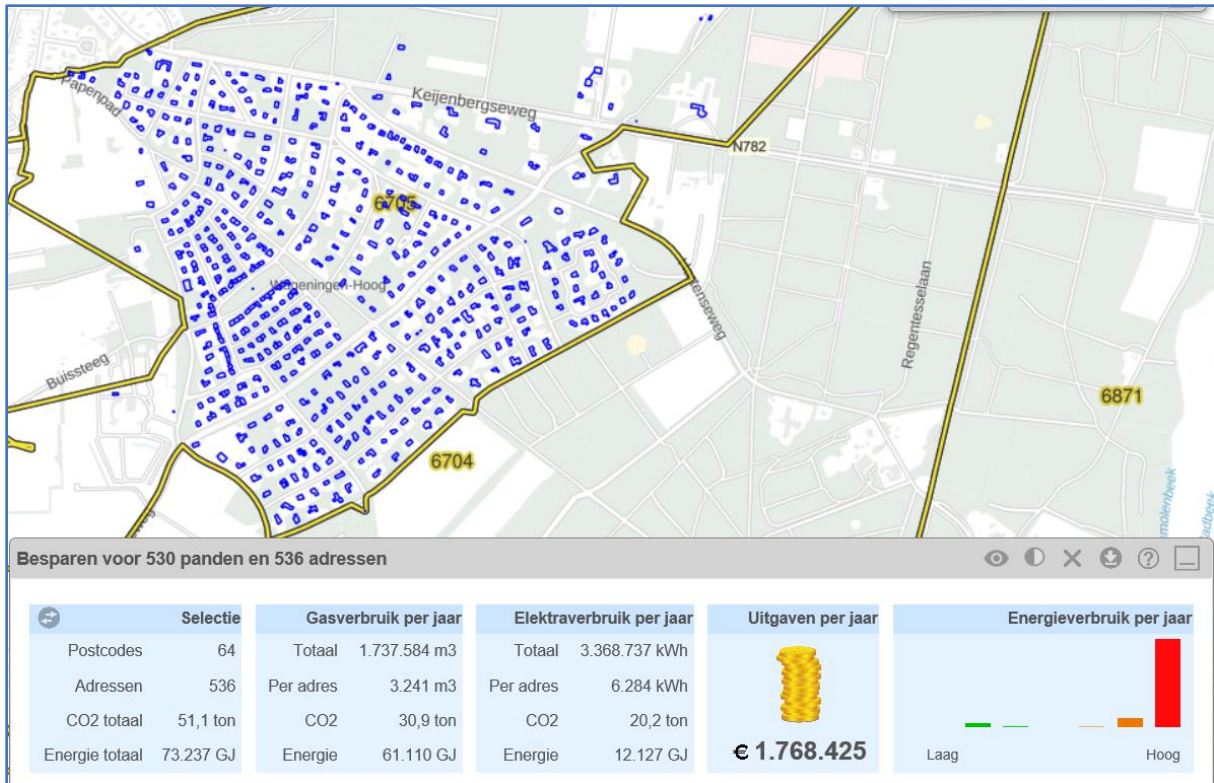

Wageningen Hoog